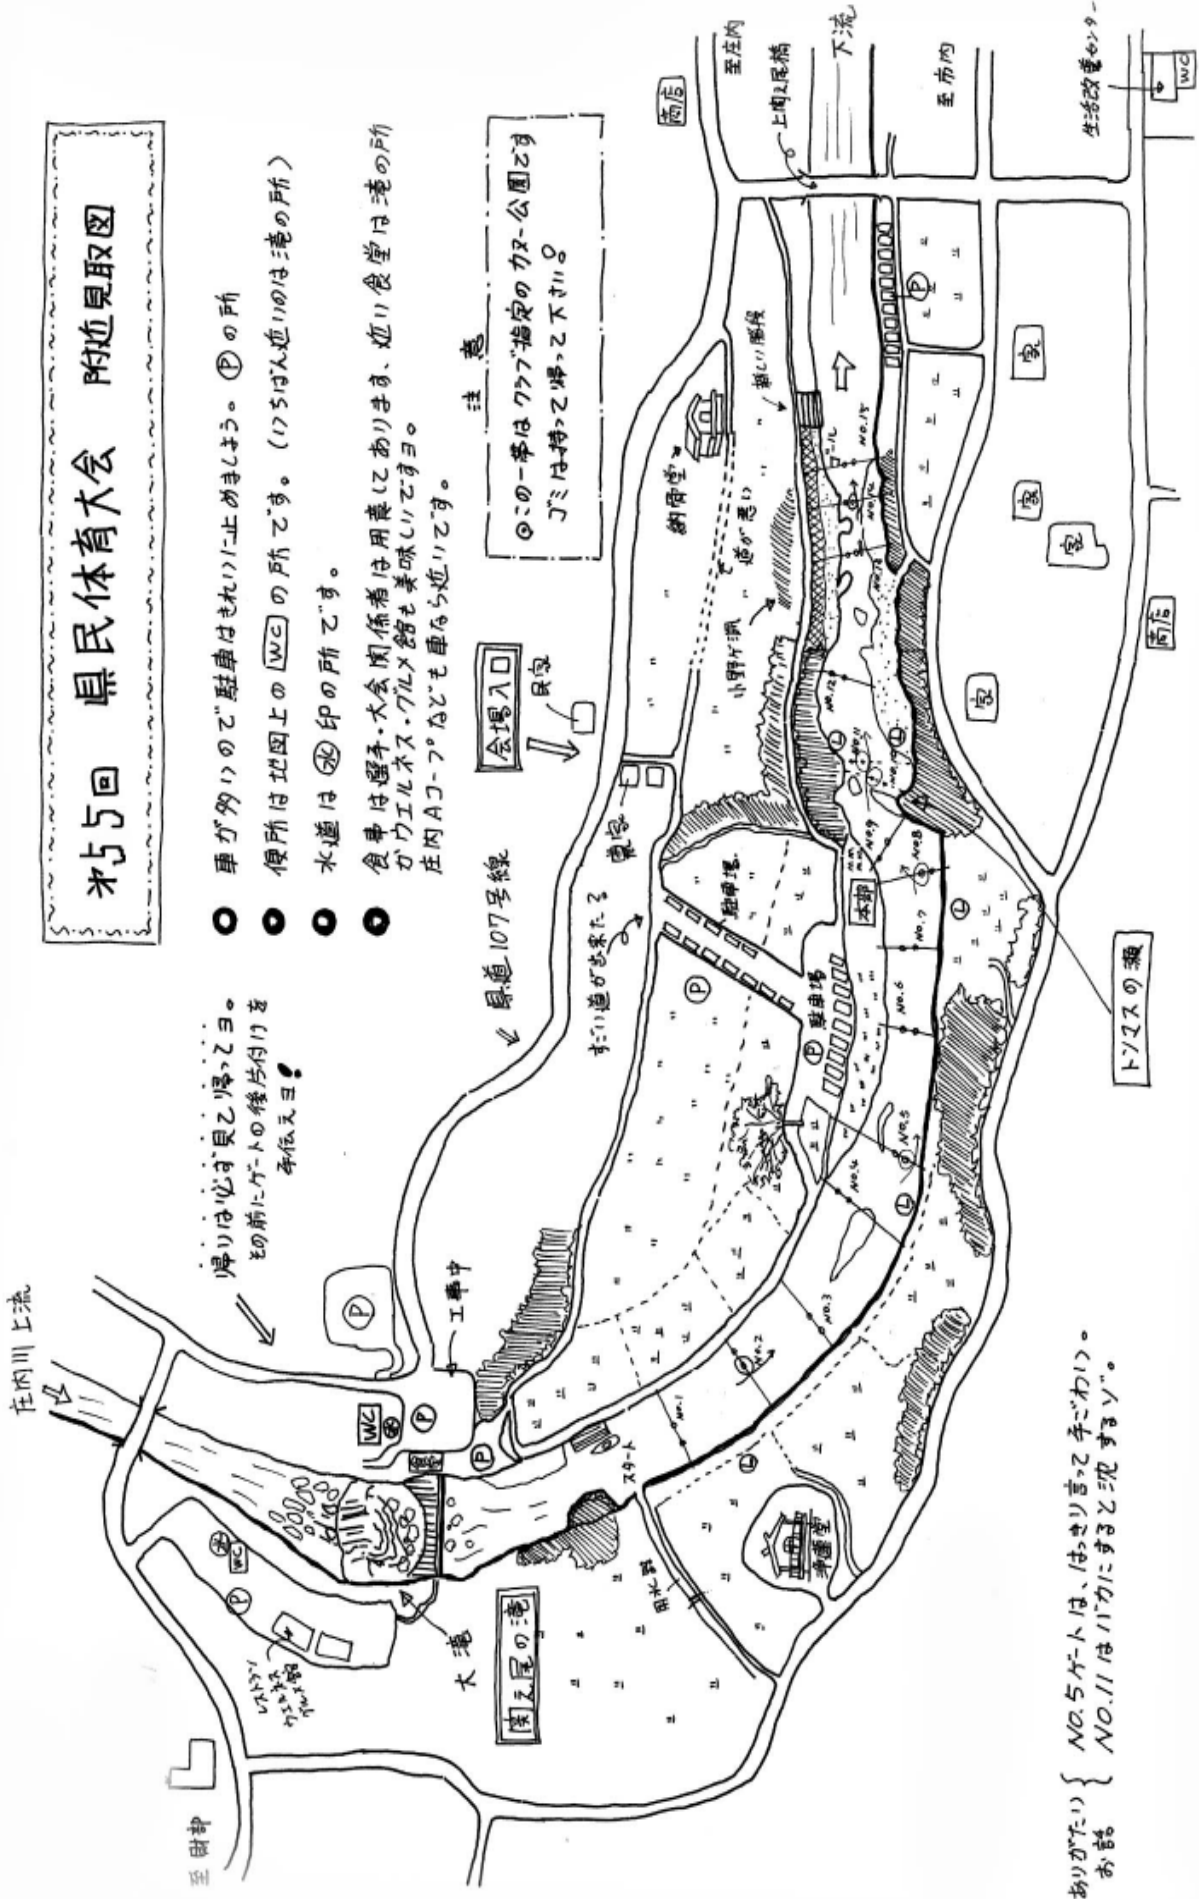

# 第5回 県民体育大会 附近見取図

- 車が多いので駐車はきれいに止めましょう。①の所
- 便所は地図上の W.C. の所です。(175は入道11のは港の所)
- 水道は ②印の所です。
- 食事は選手・大会関係者は用意してあります。近江食堂は港の所がウエルネス・グルメ館も美味しいですよ。庄内Aコープなども車なら近いです。

注意  
 ◎この一帯はクラブ指定のカヌー公園です  
 ジミは持参して帰って下さい。