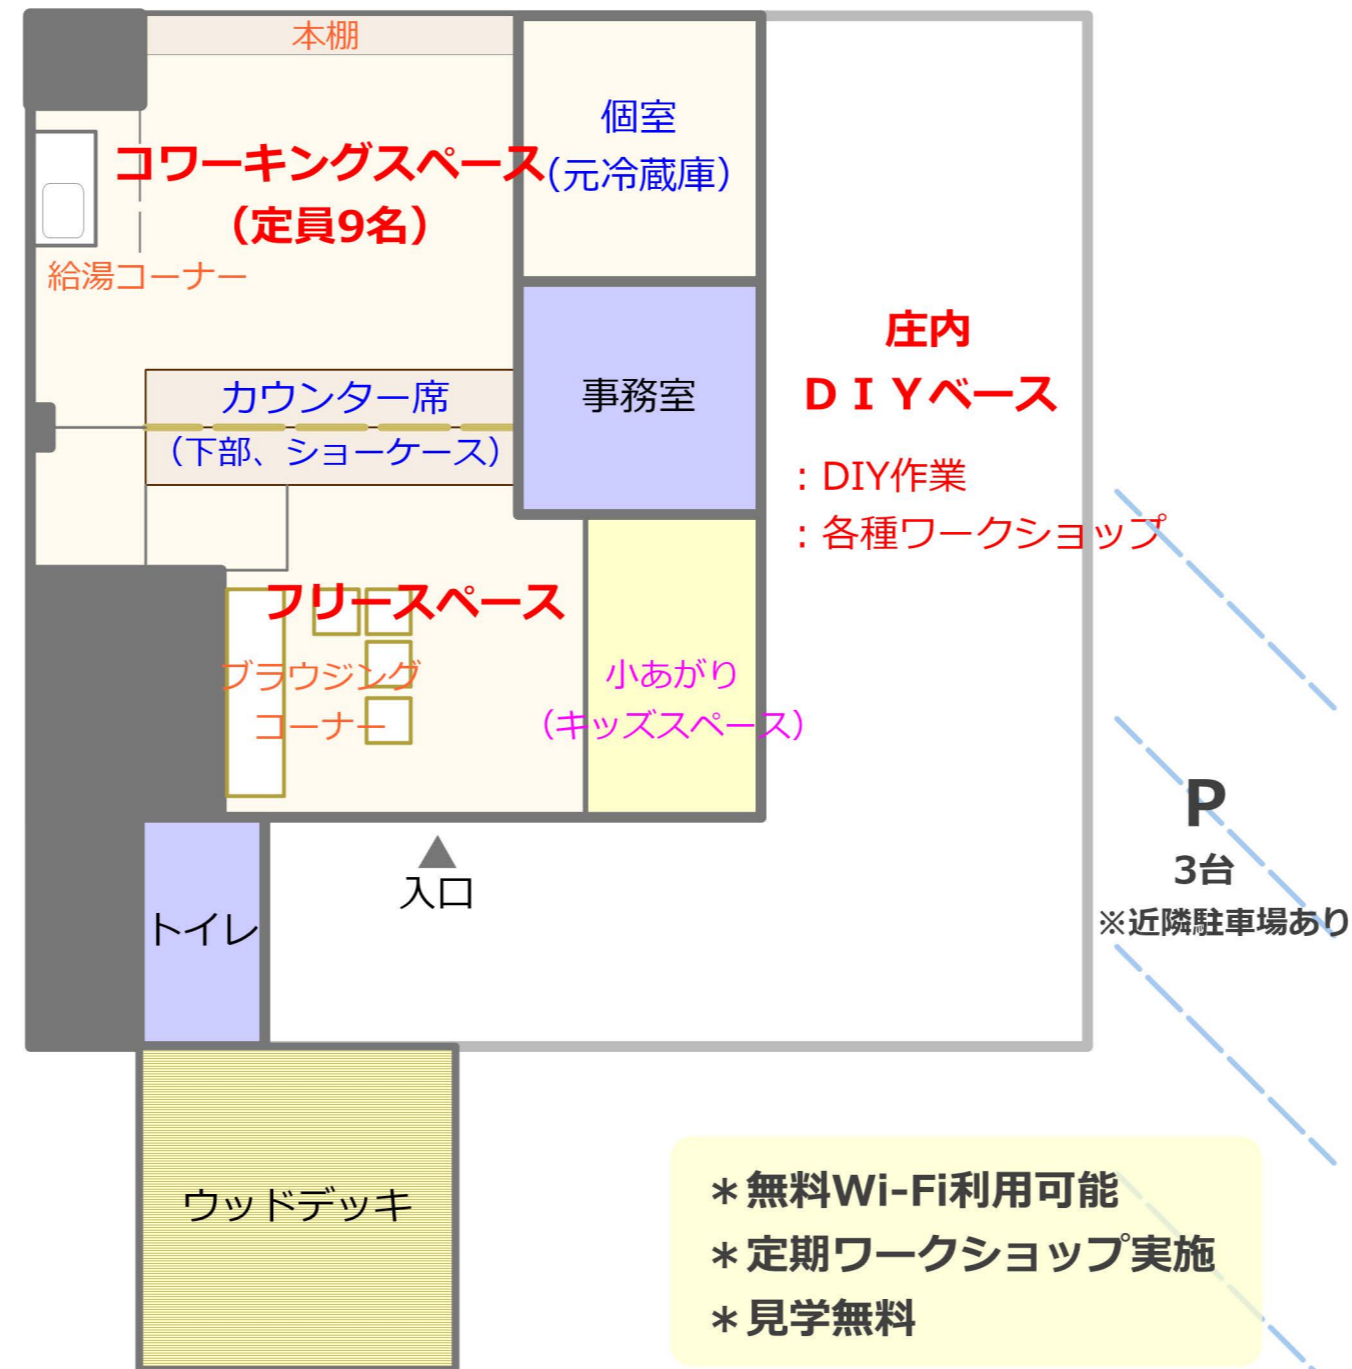

●無料サービス

インターネットWifi / 電源 / ホワイトボード / ブラウジング (雑誌閲覧) / 充電ケーブル / ドリンク (コーヒー、紅茶等) / 冷蔵庫 など

PLAN

働 <

稼 <

出会う

コワーキングスペース

個室スペース